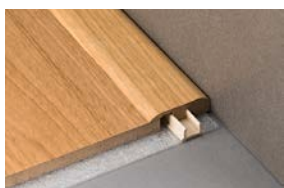

Soklové lišty 12 x 80

Podlahové profily 3 in one

Soklová lišta přetíratelná

Formát (mm)	12,2 x 69 x 2150
Nosič	MDF
Záruka	2 roky
Kartáčování	Ne
Obsah balení	5 lišt
Hmotnost balení (kg)	6

Název dekoru	Povrchová úprava	Kód	Dostupnost	Cena bez DPH v Kč/m
Bílá přetíratelná	Fólie základní bílá	SP02	CS	89,-